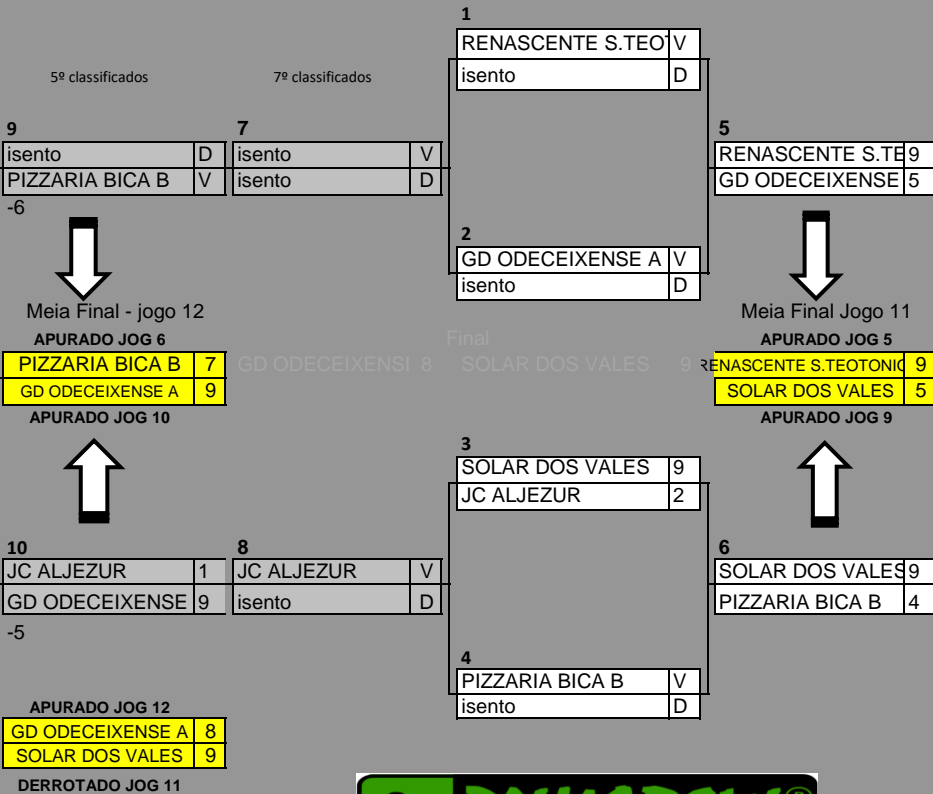

BILHAR SUL POOL TABLE

2ª FASE CAMPEONATO ABERTURA

10 DE DEZEMBRO

DISTRITO FARO

SERIE: 1 - GUADIANA

QUADRO: 1

QUADROS TAXA DE JOG

Q 1

5 €
Equipa

Race
9 Partidas

CASA:
CARRAPATEIRA

Data	Hora	Mesa	o	Jogadores	R	R	Jogadores
------	------	------	---	-----------	---	---	-----------

Ronda Inicial

10/dez			1	RENASCENTE S.TEOTONIO A	V	D	isento
10/dez			2	GD ODECEIXENSE A	V	D	isento
10/dez	14H00		3	SOLAR DOS VALES	9	2	JC ALJEZUR
10/dez			4	PIZZARIA BICA B	V	D	isento