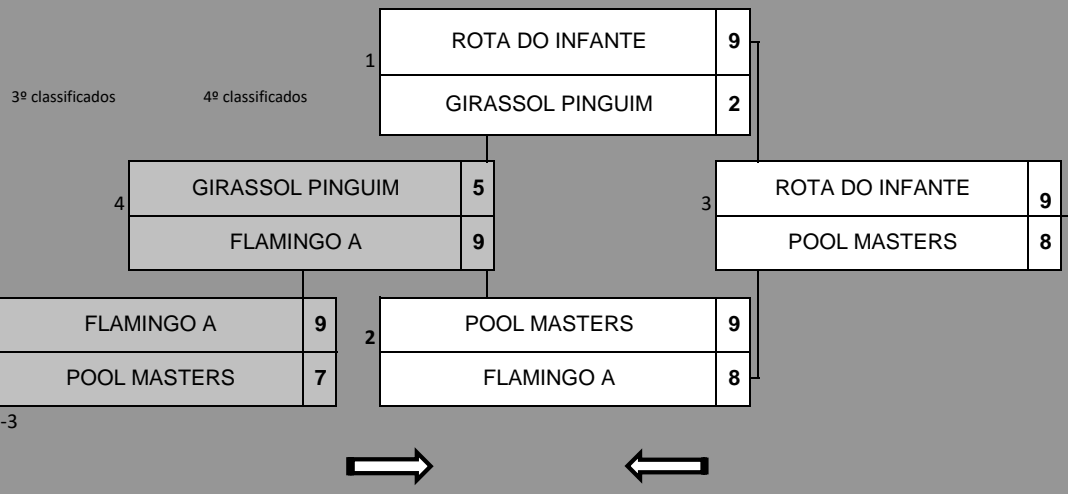

CA	CAMPEONATO de ABERTURA	10 DE DEZEMBRO
DISTRITO FARO	SERIE: 4	LOCAL: MONTES ALVORENSE

QUADROS	TAXA DE JOGO		
Q 1	5 € Equipa	Race 9 Partidas	2ª FASE

Data	Hora	Mesa	Jogo	EQUIPAS	R	R	EQUIPAS
Ronda Inicial							
10/dez	14H00		1	ROTA DO INFANTE	9	2	GIRASSOL PINGUIM
10/dez	14H00		2	POOL MASTERS	9	8	FLAMINGO A

Vencedores 1							
10/dez	16H00		3	ROTA DO INFANTE	9	8	POOL MASTERS

Perdedores 1							
10/dez	16H00		4	GIRASSOL PINGUIM	5	9	FLAMINGO A

Perdedores 2							
10/dez	18H00		5	FLAMINGO A	9	7	POOL MASTERS

3ª FASE

-- -- -- 7 de Janeiro de 2017 - 14h00 -- -- --

Final Sotavento - Seire 1 / Serie 2 - Casa a Definir -
 Final Barlavento - Serie 3 / Serie 4 - Casa a Definir -
 Final Costa Vicentina - Serie 5 - Casa a Definir -